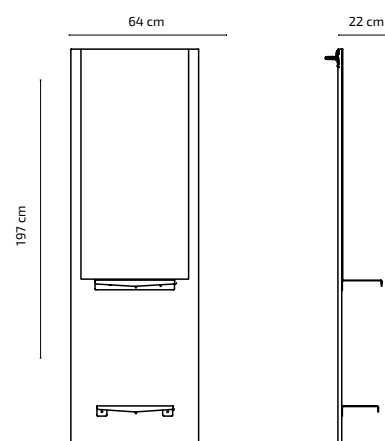

BOBBIE B

Tocador

Mirplay
salon

CARACTERÍSTICAS

- Fabricado en tablero de aglomerado de alta densidad, recubierto con melamina negra a dos caras
- Bandeja y reposapiés en acero inoxidable acabado pulido mate
- Espejo plata con arista pulida
- Canto con aristas redondeadas

COLOR  

PESO 30Kg

VOLUMEN 0,07m³

EMBALAJE A_ 206cm x 73cm x 4cm
B_ 43cm x 22cm x 10cm