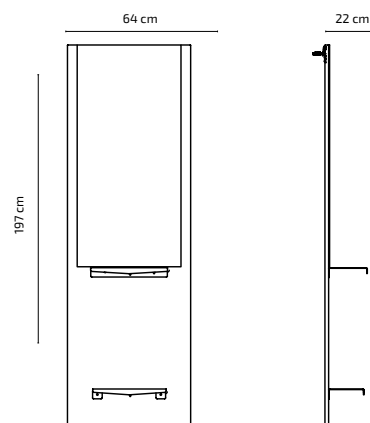

BOBBIE W

Tocador

Mirplay
salon

CARACTERÍSTICAS

- Fabricado en tablero de aglomerado de alta densidad, recubierto con melamina blanca a dos caras
- Bandeja y reposapiés en acero inoxidable acabado pulido mate
- Espejo plata con arista pulida
- Canto con aristas redondeadas

COLOR

PESO 30Kg

VOLUMEN 0,07m³

EMBALAJE A_ 206cm x 73cm x 4cm
B_ 43cm x 22cm x 10cm