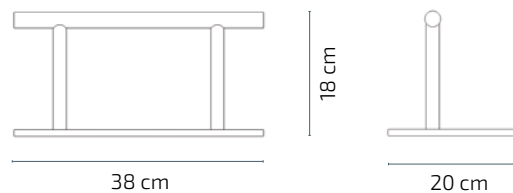

MACK

Apoyapiés

Mirplay
salon

CARACTERÍSTICAS

- Estructura de acero inoxidable
- Base de goma EVA antideslizante

COLOR

PESO

6Kg

VOLUMEN 0,007m³

EMBALAJE A_ 43cm x 24cm x 7cm