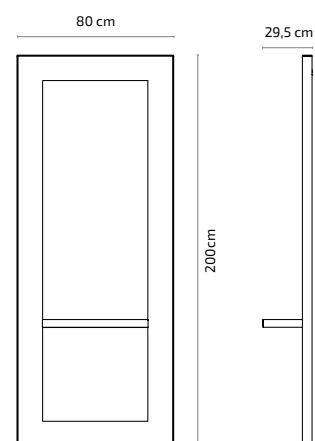

PATRICK W

Tocador

Mirplay
salon

CARACTERÍSTICAS

- Fabricado en tablero de aglomerado de alta densidad, recubierto con melamina blanca a dos caras
- Bandeja y marco de acero inoxidable
- Espejo plata con arista pulida

COLOR

PESO 30Kg

VOLUMEN 0,13m³

EMBALAJE A_ 209cm x 90cm x 7cm
B_ 69cm x 23cm x 6cm