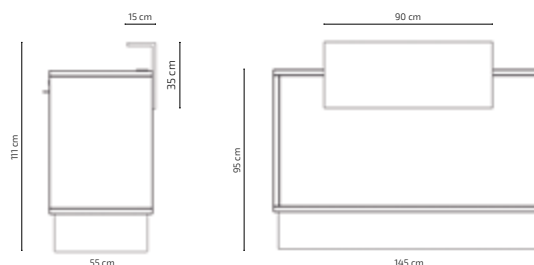

THIERRY

Recepción

Mirplay
salon

CARACTERÍSTICAS

- Mueble fabricado con tablero de aglomerado de alta densidad, recubierto con melamina negra a 2 caras
- Cajón de extracción parcial, montado sobre guías (con cerradura y llave)
- Canto de PVC con aristas redondeadas
- Bandeja extraíble para teclados
- Agujero pasa cables
- Frontal y zócalo marbreado color gris y resistente a rayadas

COLOR  

PESO 99Kg

VOLUMEN 0,35m³

EMBALAJE A_ 94cm x 61cm x 7cm
 B_ 189cm x 61cm x 7cm
 C_ 85cm x 54cm x 8cm
 D_ 87cm x 87cm x 3cm
 E_ 62cm x 40cm x 17cm