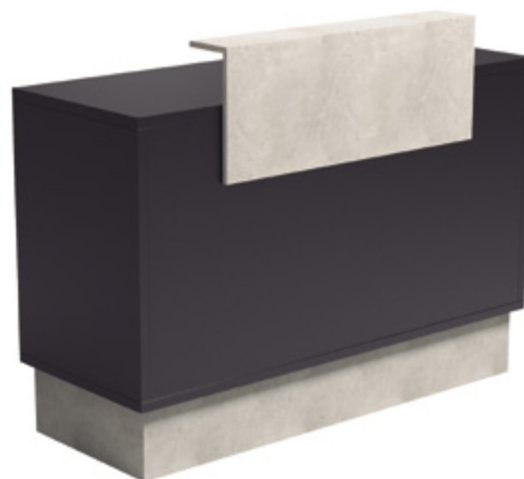

THIERRY

Recepción

Mirplay
salon

CARACTERÍSTICAS

- Mueble fabricado con tablero de aglomerado de alta densidad, recubierto con melamina negra a 2 caras
- Cajón de extracción parcial, montado sobre guías (con cerradura y llave)
- Canto de PVC con aristas redondeadas
- Bandeja extraíble para teclados
- Agujero pasa cables
- Frontal y zócalo marbreado color gris y resistente a rayadas

COLOR  

PESO 99Kg

VOLUMEN 0,35m³

EMBALAJE A_ 94cm x 61cm x 7cm
 B_ 189cm x 61cm x 7cm
 C_ 85cm x 54cm x 8cm
 D_ 87cm x 87cm x 3cm
 E_ 62cm x 40cm x 17cm