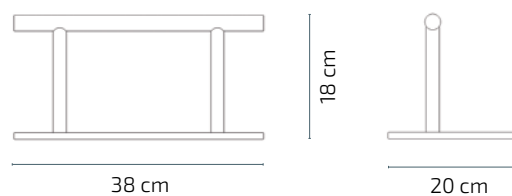

## CARACTERÍSTICAS

- Estructura de acero inoxidable
- Base de goma EVA antideslizante

COLOR

PESO

6Kg

VOLUMEN 0,007m<sup>3</sup>

EMBALAJE A\_ 43cm x 24cm x 7cm