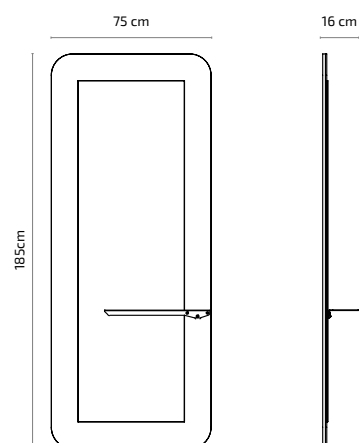

ZOEL B

Tocador

Mirplay
salon

CARACTERÍSTICAS

- Fabricado en tablero de aglomerado de alta densidad, recubierto con melamina blanca a dos caras
- Estante de acero inoxidable con acabado pulido mate con soporte para secador con protector de silicona
- Espejo plata con arista pulida
- Canto con aristas redondeadas

COLOR

PESO 30Kg

VOLUMEN 0,07m³

EMBALAJE A_ 194cm x 84cm x 4cm
B_ 63cm x 16cm x 4cm