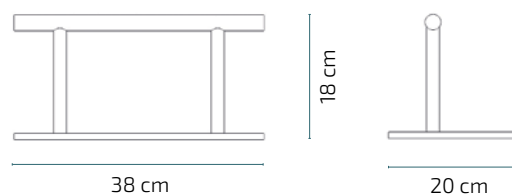

BACK

Apoyapiés

Mirplay
salon

CARACTERÍSTICAS

- Estructura de acero inoxidable
- Base de goma EVA antideslizante

COLOR

PESO

6Kg

VOLUMEN 0,007m³

EMBALAJE A_ 43cm x 24cm x 7cm