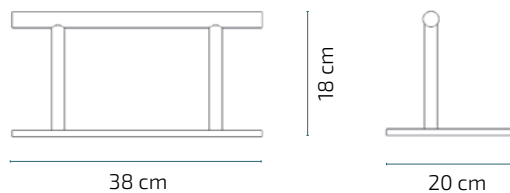

## CARACTERÍSTICAS

- Estructura de acero inoxidable
- Base de goma EVA antideslizante

COLOR

PESO

6Kg

VOLUMEN 0,007m<sup>3</sup>

EMBALAJE A\_ 43cm x 24cm x 7cm